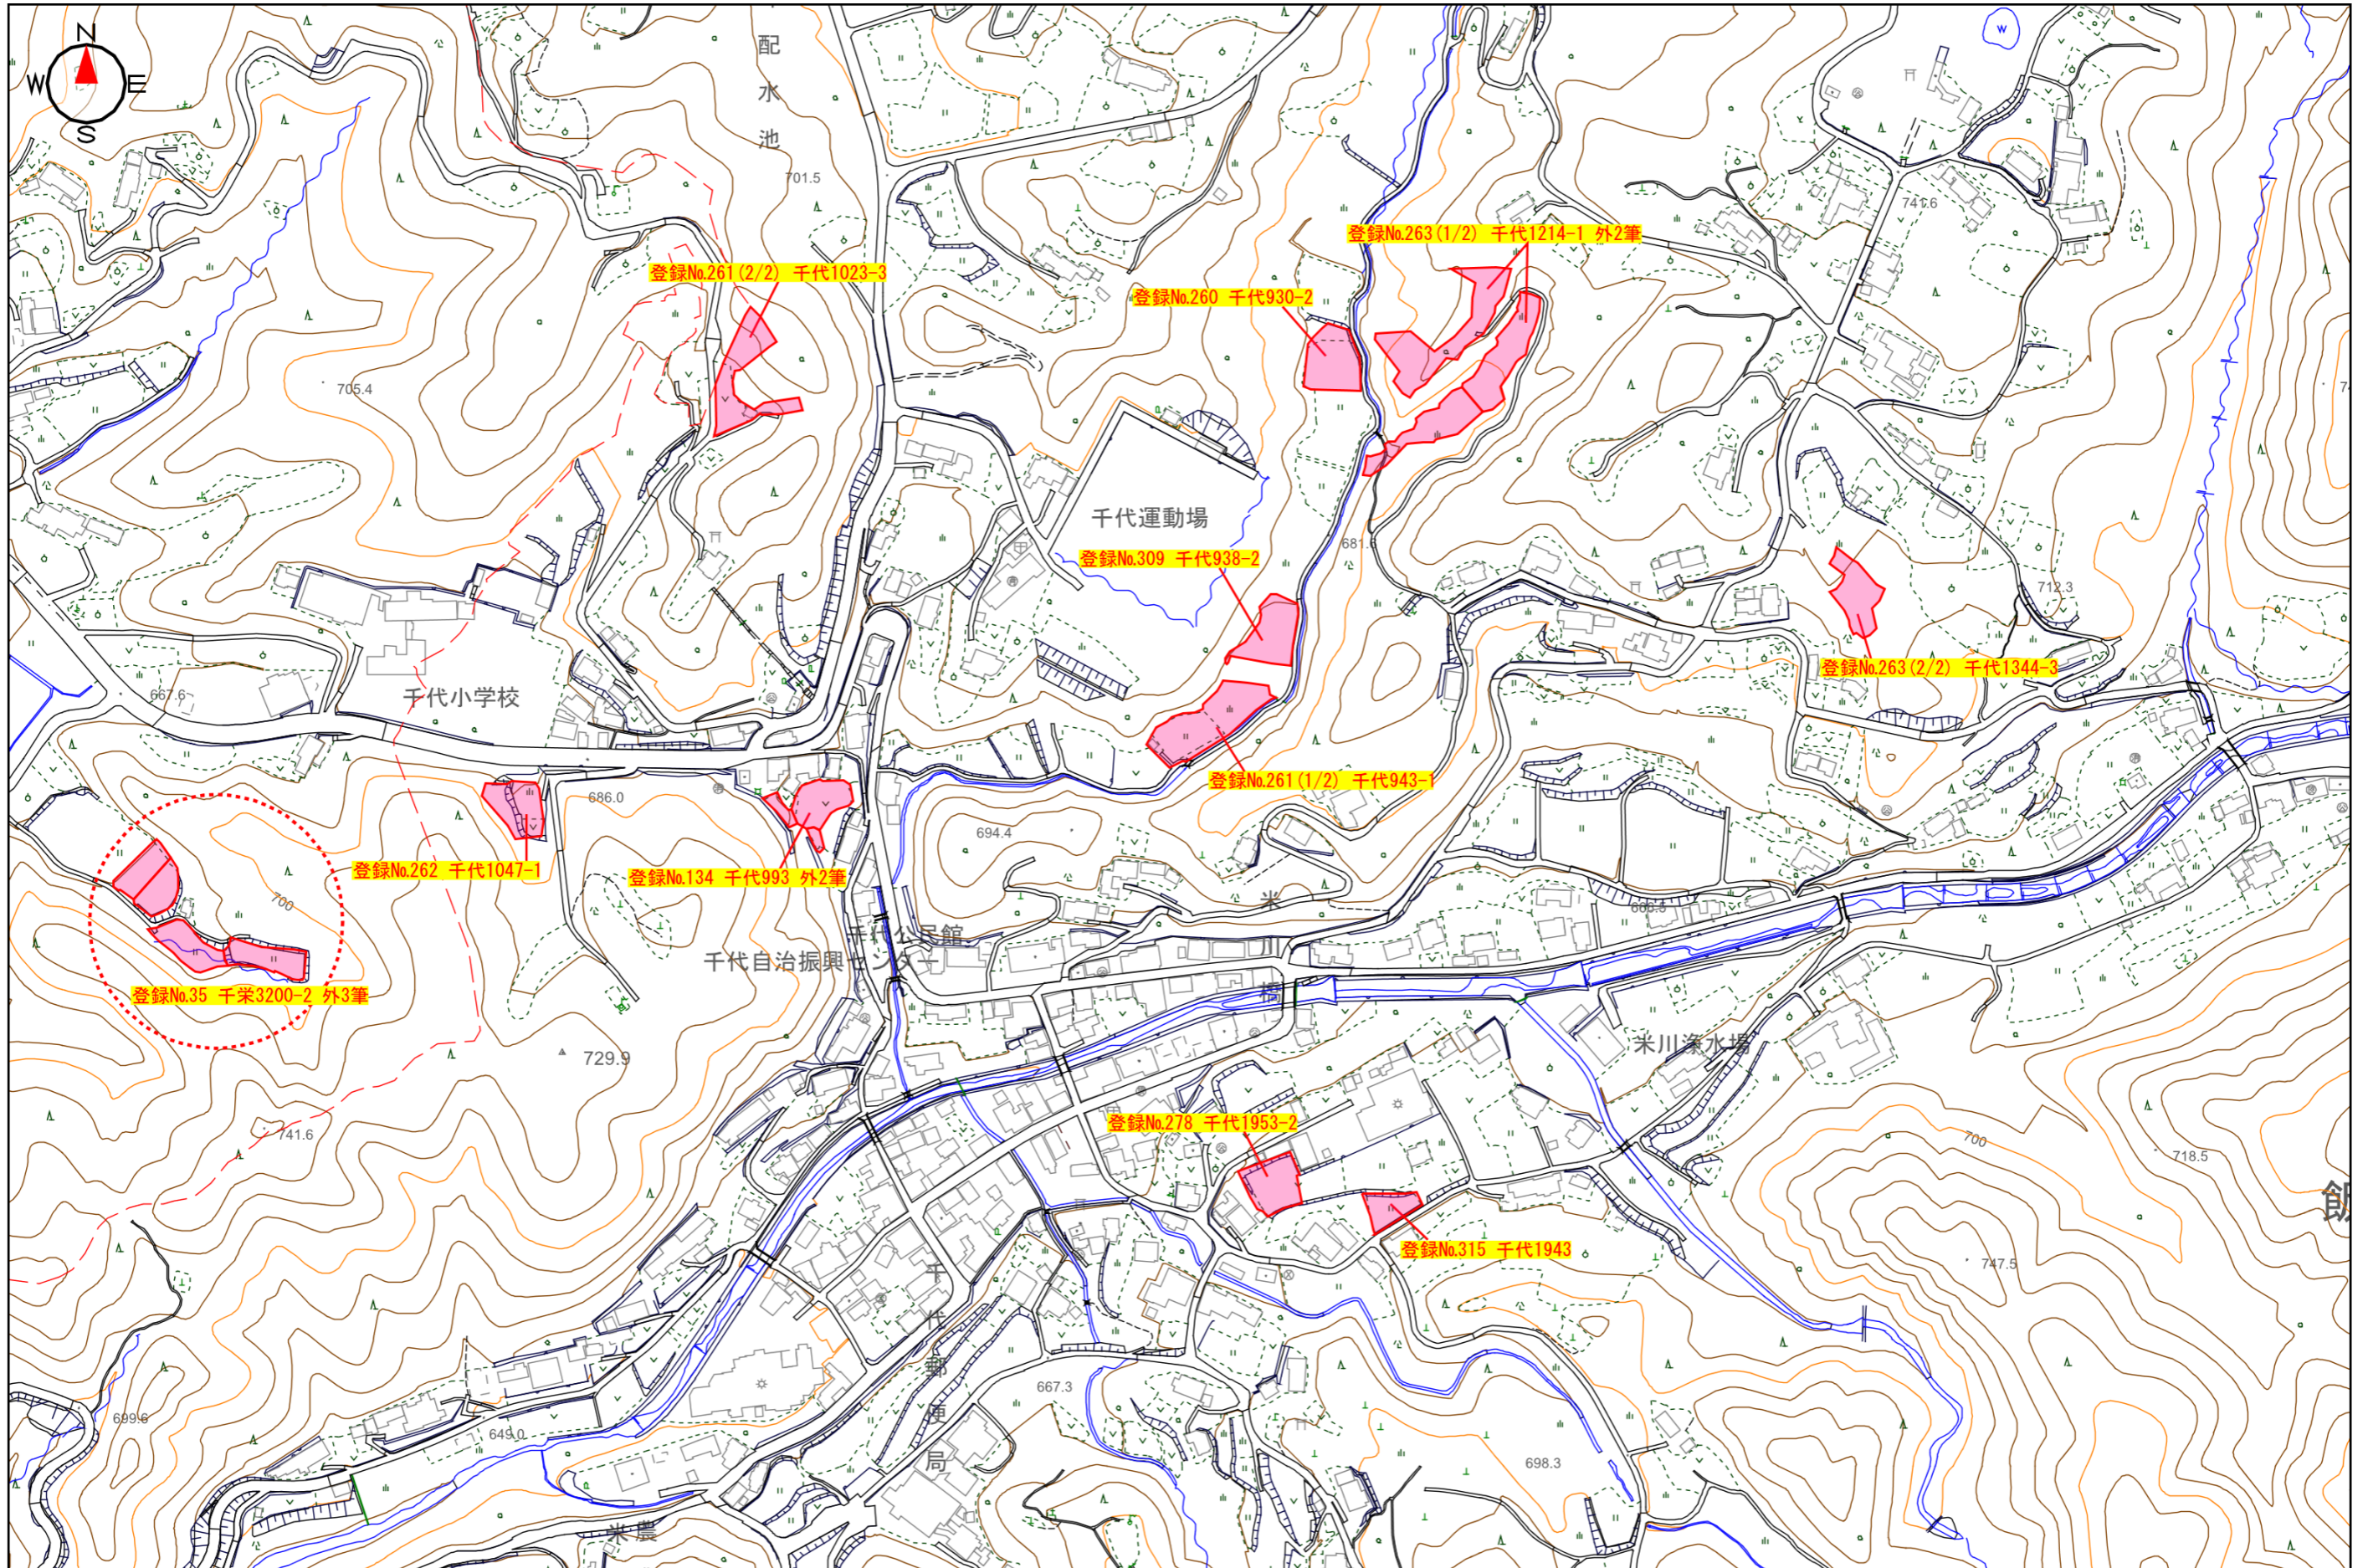

【農地バンク位置図】 千代ー1

0 400m  
1:4,000